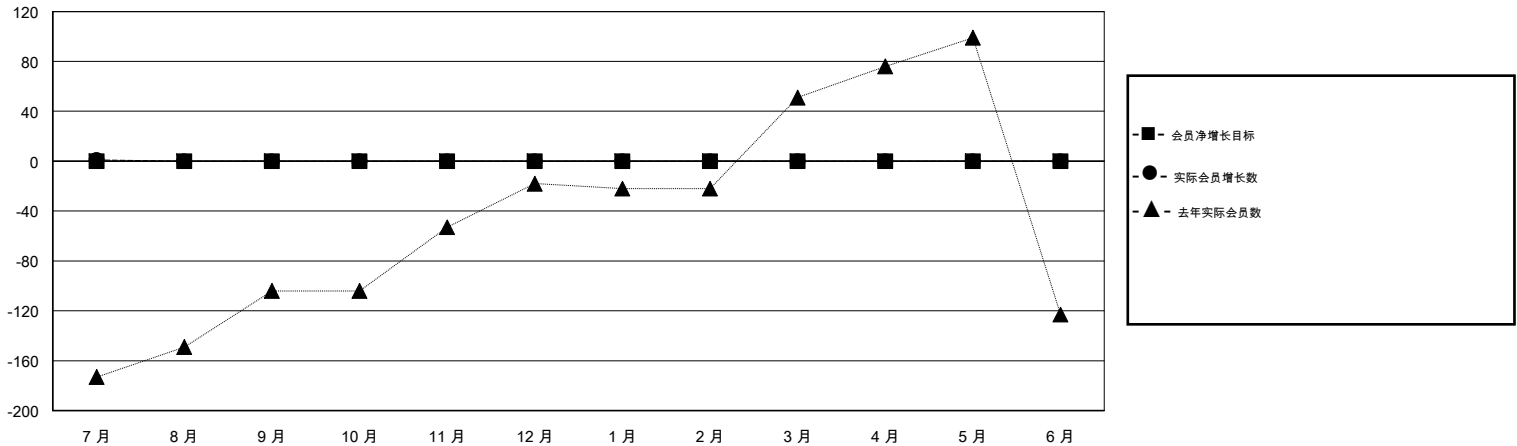

MONTHLY MEMBERSHIP PROGRESS REPORT

District 393

Results as of: 07/31/2018

GMT: ZIYU LIN

地点 CHINA

GMT宪章区

分会			
成果 2018-2019			
季	新分会目标	新会	会员流失的分会
7月/8月/9月	0	0	0
10月/11月/12月	0	0	0
1月/2月/3月	0	0	0
4月/5月/6月	0	0	0

位会员@每位须缴			
成果 2018-2019			
季	会员净增长目标	实际会员增长数	实际退会会员 (包括转会)
7月/8月/9月	0	2	1
10月/11月/12月	0	0	0
1月/2月/3月	0	0	0
4月/5月/6月	0	0	0

目标与实际新会累积

目标和实际会员累积

已取消的分会: 0	2 CLUBS OF 52 增添1位或以上的新会员	性别分布 男 848 (57.81%) 女 619 (42.19%) 年度女性会员百分比目标: 0%
放弃的会员	点击这里取得累计会员数据	总计家庭单位会员数 52
过世 0		支付减半会费的家庭会员 26
分会已取消 0		
其他 1		
总计 1		