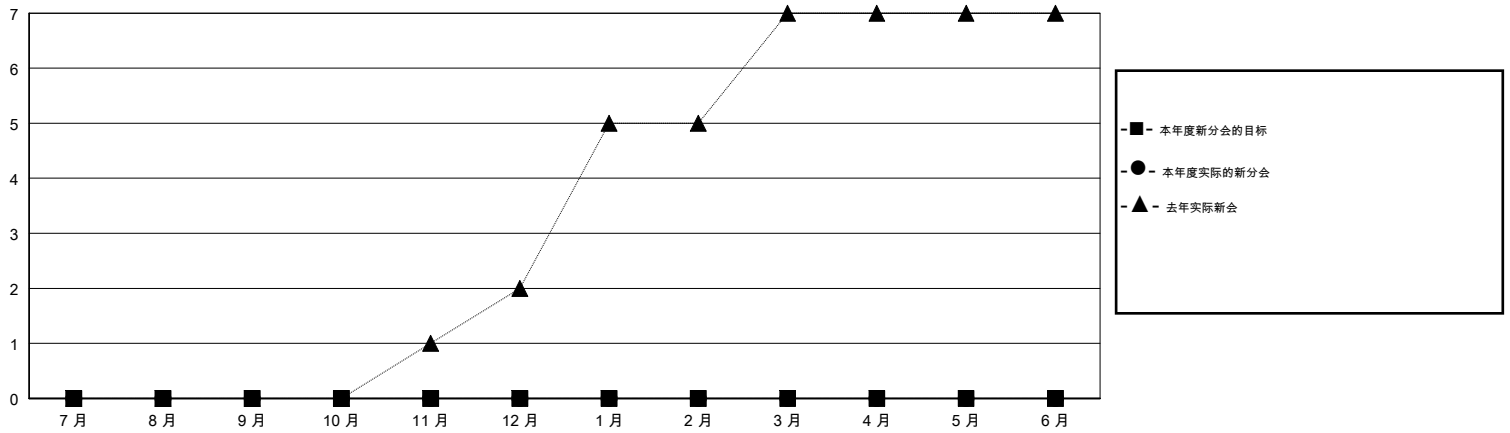

MONTHLY MEMBERSHIP PROGRESS REPORT

District 393

Results as of: 07/31/2018

GMT: ZIYU LIN

地点 CHINA

GMT宪章区

分会			
成果 2018-2019			
季	新分会目标	新会	会员流失的分会
7月/8月/9月	0	0	0
10月/11月/12月	0	0	0
1月/2月/3月	0	0	0
4月/5月/6月	0	0	0

位会员@每位须缴			
成果 2018-2019			
季	会员净增长目标	实际会员增长数	实际退会会员 (包括转会)
7月/8月/9月	0	2	1
10月/11月/12月	0	0	0
1月/2月/3月	0	0	0
4月/5月/6月	0	0	0

目标与实际新会累积

目标和实际会员累积

已取消的分会: 0	2 CLUBS OF 52 增添1位或以上的新会员	性别分布 男 848 (57.81%) 女 619 (42.19%) 年度女性会员百分比目标: 0%
放弃的会员	点击这里取得累计会员数据	总计家庭单位会员数 52
过世 0		支付减半会费的家庭会员 26
分会已取消 0		
其他 1		
总计 1		